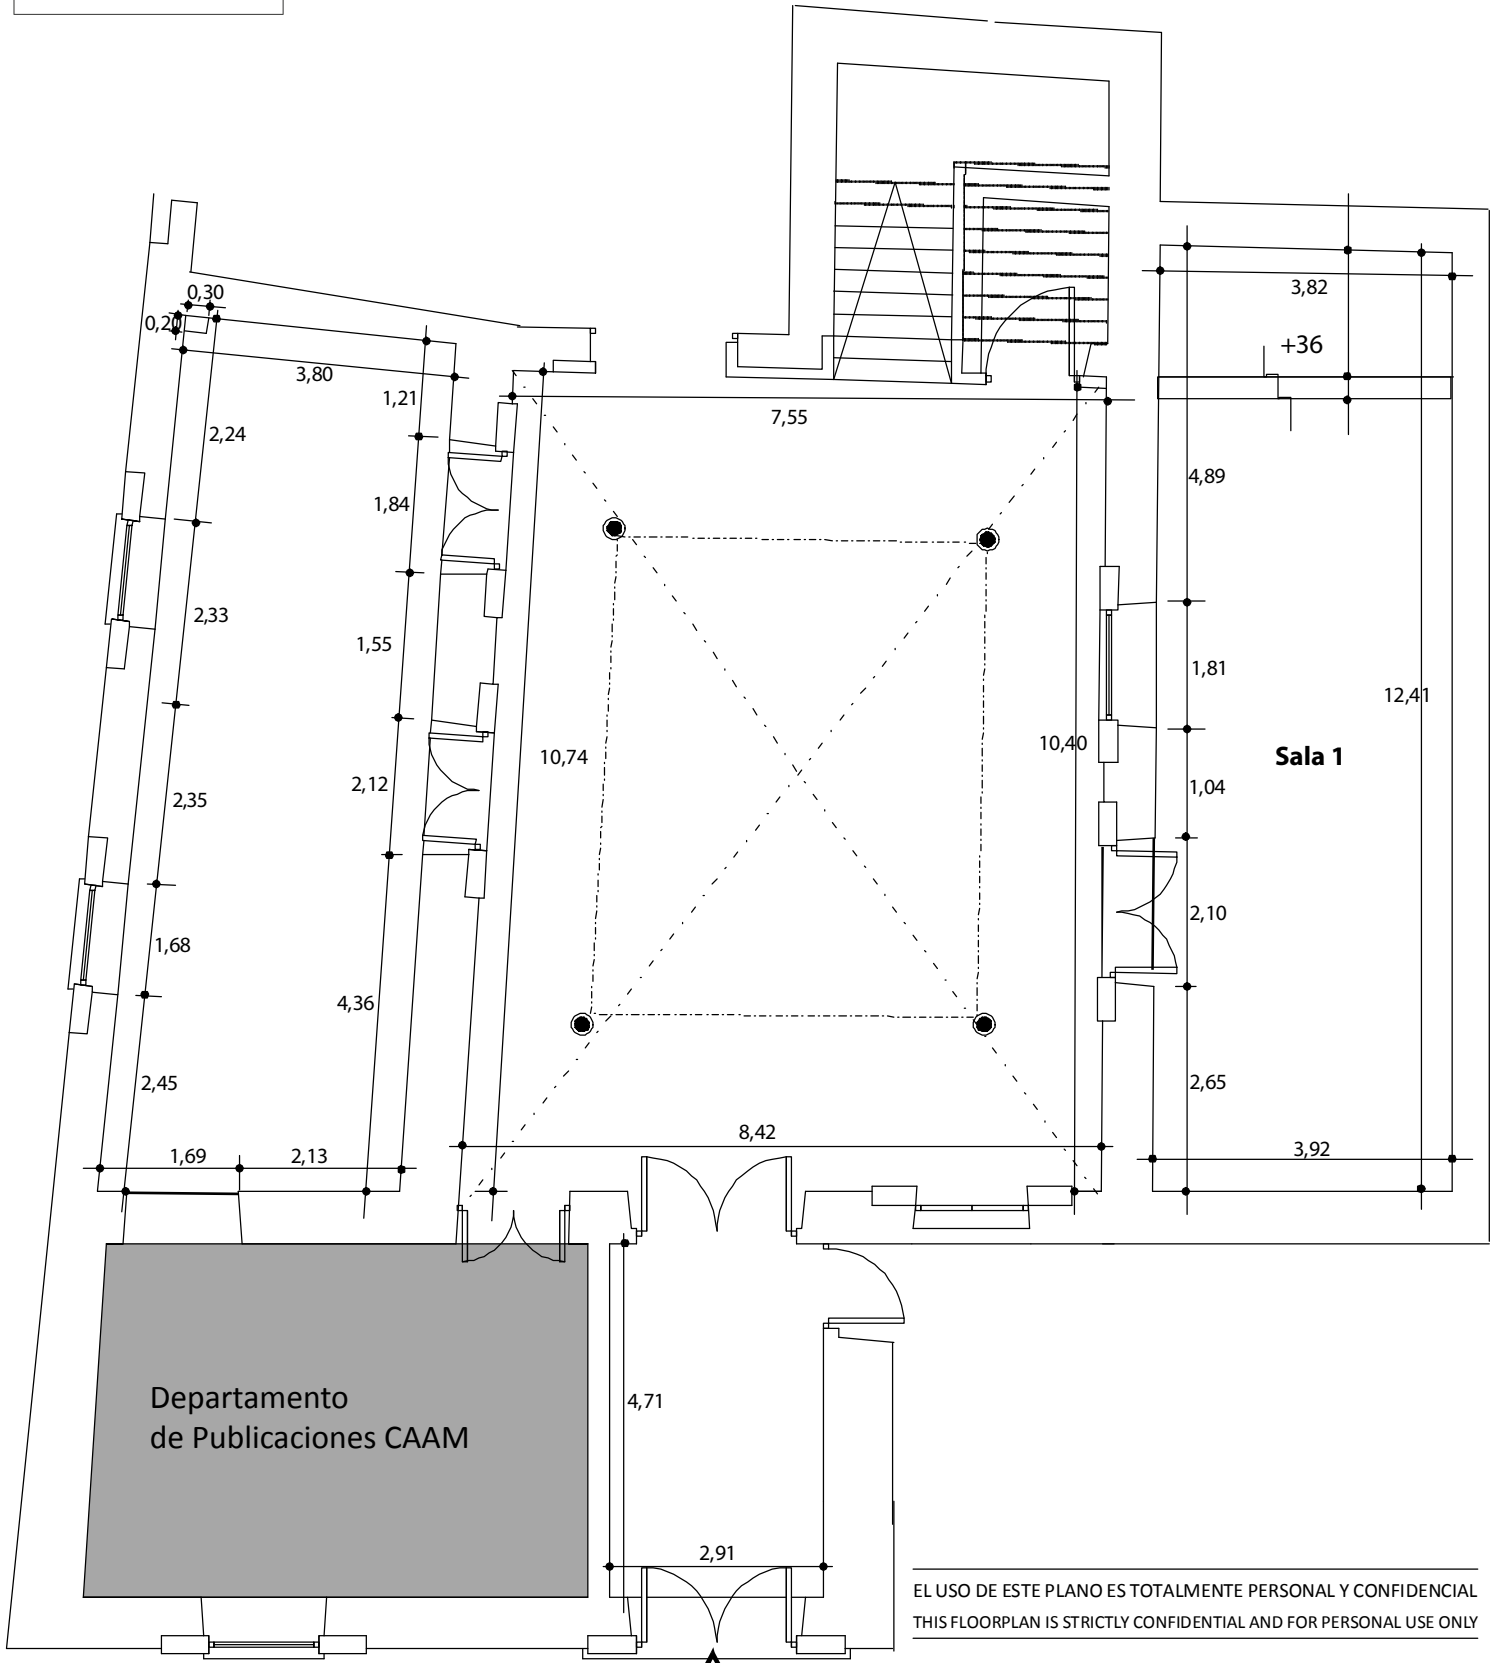

Cabildo de Gran Canaria

CENTRO ATLANTICO DE ARTE MODERNO

EL USO DE ESTE PLANO ES TOTALMENTE PERSONAL Y CONFIDENCIAL
THIS FLOORPLAN IS STRICTLY CONFIDENTIAL AND FOR PERSONAL USE ONLY

BALCONES, 9 **PLANTA / FLOOR**

ESCALA/SCALE E1:100

ESCALA GRÁFICA / GRAPHIC SCALE