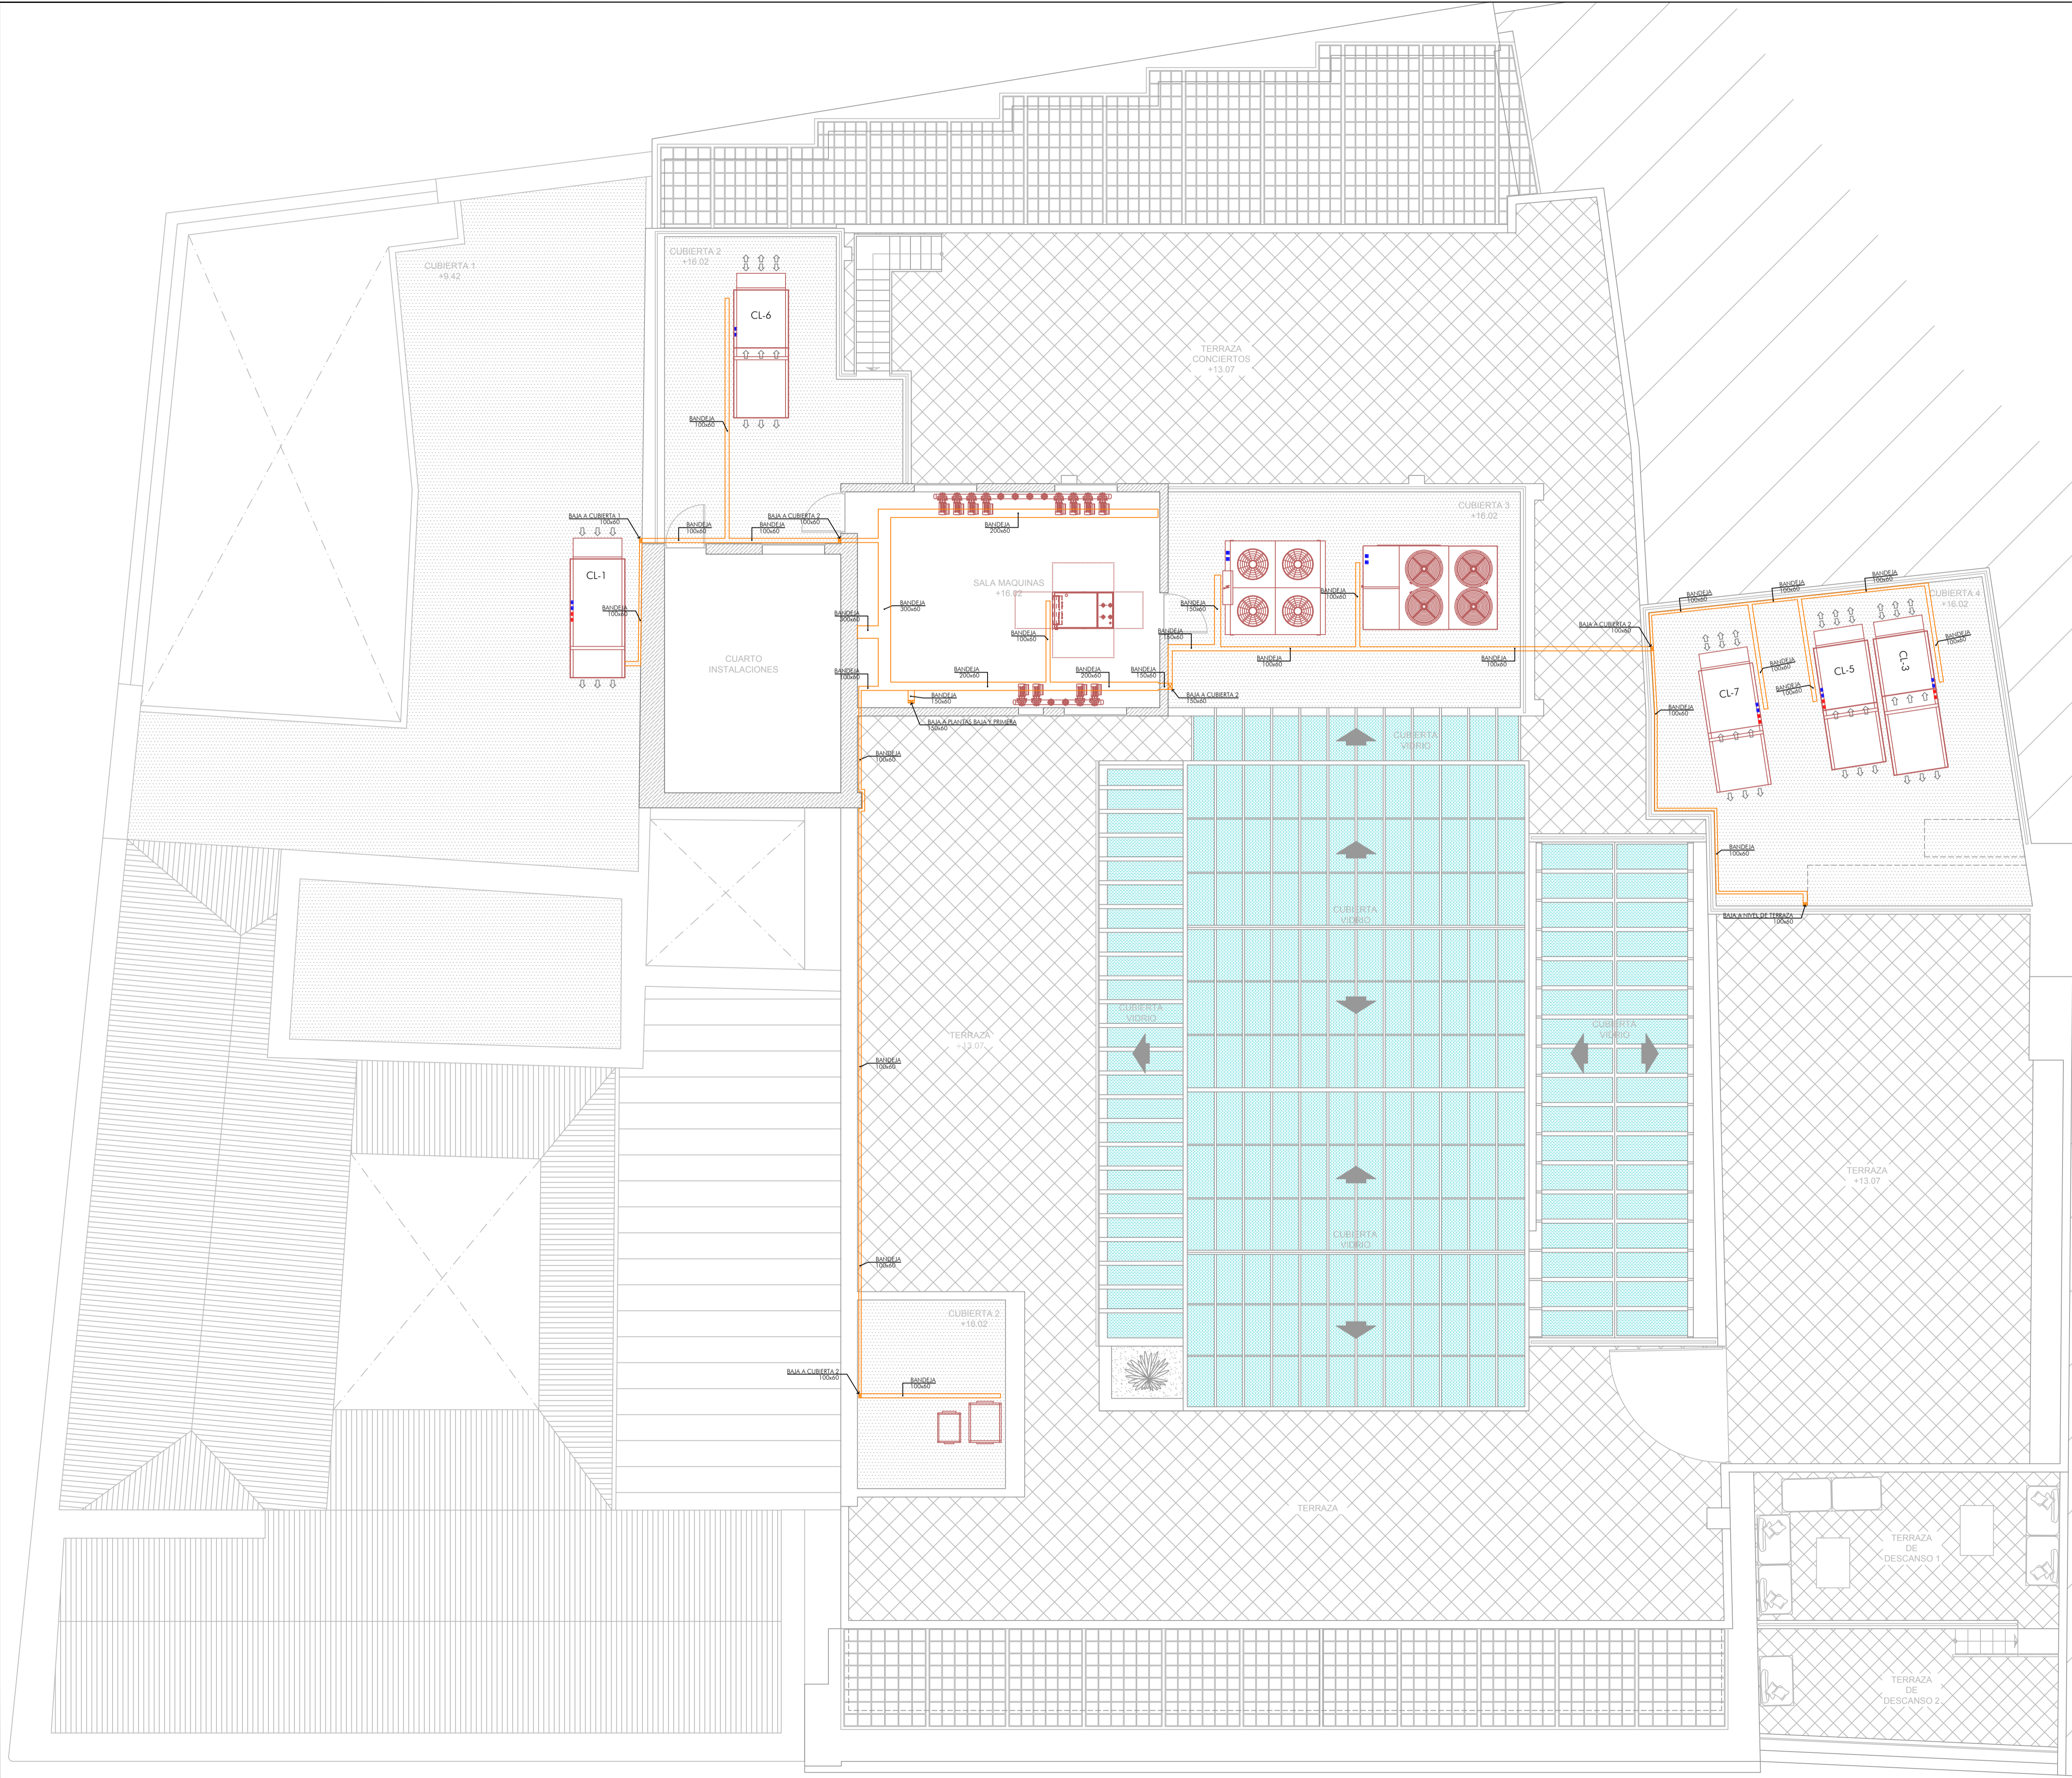

LEYENDA	
	BANDEJA ELECTRICA
	BANDEJA ELECTRICA (cambio de nivel)

VERSIÓN:	FECHA:	REVISADO POR:
22_Va	ENERO-2015	J. FERNANDO AGUIAR
27_Vb	AGOSTO-2017	J. FERNANDO AGUIAR

**AGUIAR
INGENIEROS**

Peticionario
CENTRO ATLÁNTICO
DE ARTE MODERNO, S.A.
Situación
C/ LOS BALCONES, Nº 9 y 11
T.M. LAS PALMAS DE G.C.
GRAN CANARIA
Ingeniero Industrial | JOSÉ FERNANDO AGUIAR PERERA/563

2.7

Delineante | MIGUEL ÁNGEL NARANJO DÉNIZ

**PROYECTO DE ADECUACIÓN
DEL CENTRO ATLÁNTICO DE
ARTE MODERNO (CAAM)
PARA LA REFORMA DE LA
INSTALACIÓN DE CLIMATIZACIÓN**

INSTALACIÓN ELÉCTRICA
TRAZADO DE BANDEJAS ELÉCTRICAS.
PLANTA CUBIERTA.

Nº OBRA
14023-PO
ESCALAS
1/75