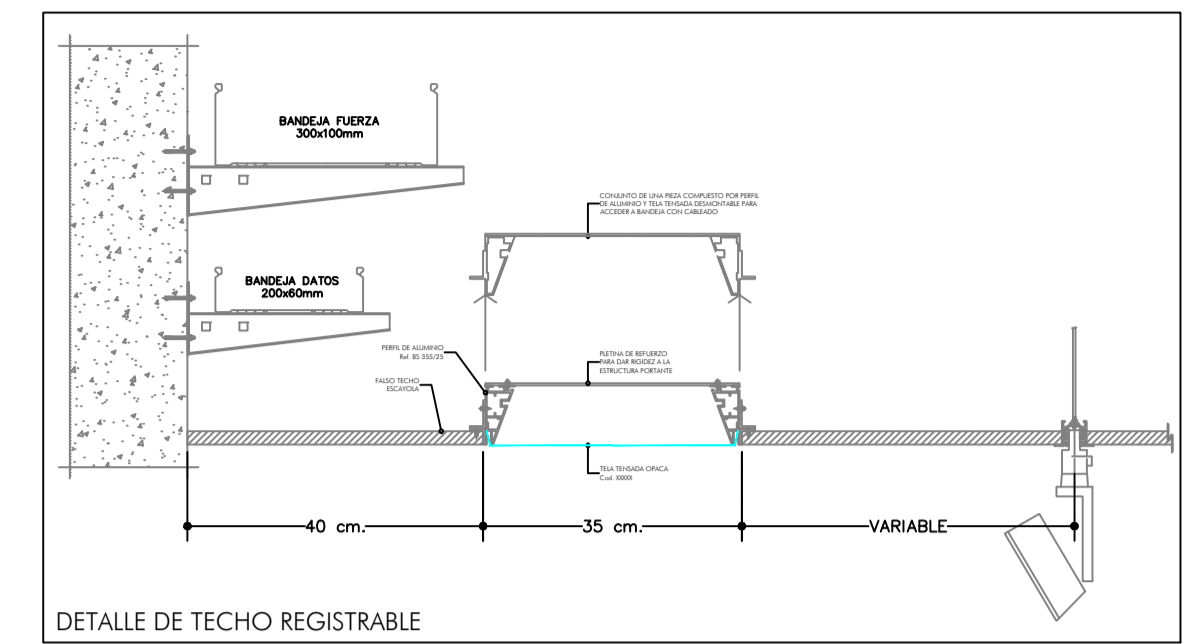

LEYENDA	
	BANDEJA DE FUERZA
	BANDEJA DE DATOS

VERSIÓN:	FECHA:	REVISADO POR:
2.6_Va	AGOSTO-2017	J. FERNANDO AGUIAR
2.6_Vb	AGOSTO-2017	J. FERNANDO AGUIAR

**AGUIAR
INGENIEROS**

Peticionario
CENTRO ATLÁNTICO
DE ARTE MODERNO, S.A.
Situación
C/ LOS BALCONES, Nº 9 y 11
T.M. LAS PALMAS DE G.C.
GRAN CANARIA
Ingeniero Industrial | JOSÉ FERNANDO AGUIAR PERERA/563

2.6

Delineante | MIGUEL ÁNGEL NARANJO DÉNIZ

**PROYECTO DE ADECUACIÓN
DEL CENTRO ATLÁNTICO DE
ARTE MODERNO (CAAM)
PARA LA REFORMA DE LA
INSTALACIÓN DE CLIMATIZACIÓN**

INSTALACIÓN ELÉCTRICA
TRAZADO DE BANDEJAS ELÉCTRICAS.
PLANTA TERCERA.