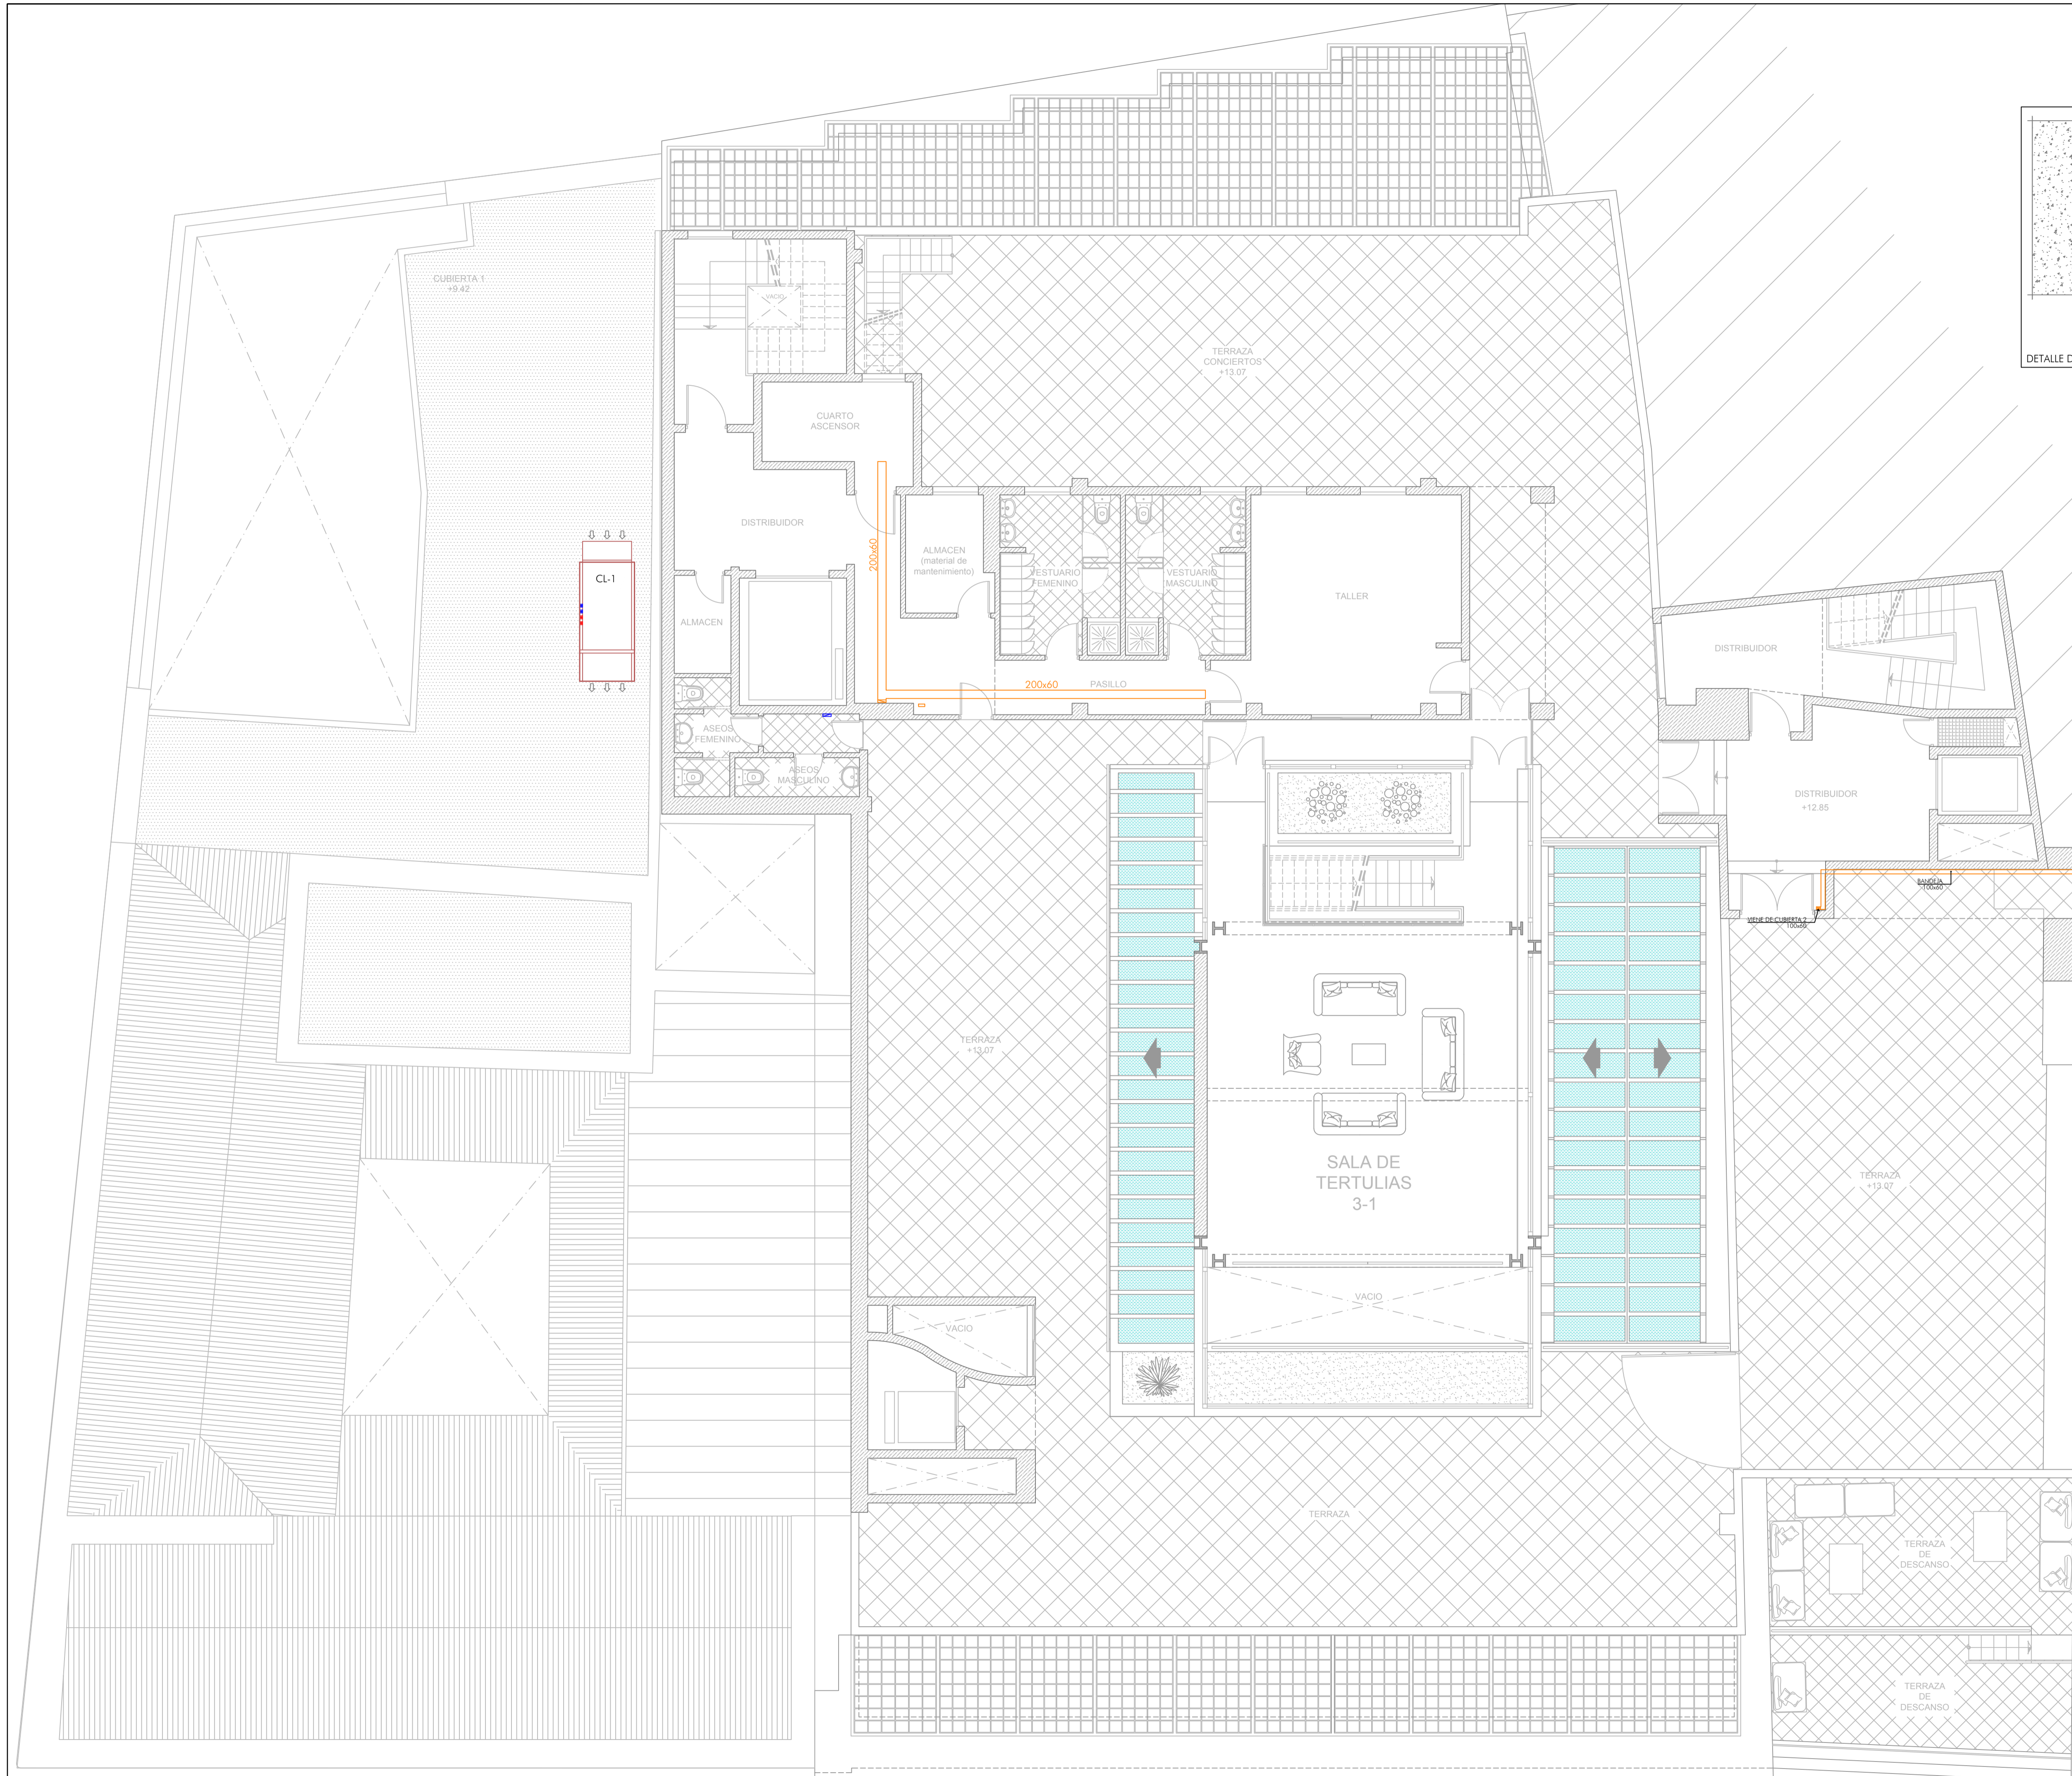

LEYENDA	
	BANDEJA DE FUERZA
	BANDEJA DE DATOS

VERSIÓN:	FECHA:	REVISADO POR:
2.6_Va	AGOSTO-2017	J. FERNANDO AGUIAR
2.6_Vb	AGOSTO-2017	J. FERNANDO AGUIAR

**AGUIAR
INGENIEROS**

Peticionario
CENTRO ATLÁNTICO
DE ARTE MODERNO, S.A.
Situación
C/ LOS BALCONES, Nº 9 y 11
T.M. LAS PALMAS DE G.C.
GRAN CANARIA
Ingeniero Industrial | JOSÉ FERNANDO AGUIAR PERERA/563

2.6

Delineante | MIGUEL ÁNGEL NARANJO DÉNIZ

**PROYECTO DE ADECUACIÓN
DEL CENTRO ATLÁNTICO DE
ARTE MODERNO (CAAM)
PARA LA REFORMA DE LA
INSTALACIÓN DE CLIMATIZACIÓN**

INSTALACIÓN ELÉCTRICA
TRAZADO DE BANDEJAS ELÉCTRICAS.
PLANTA TERCERA.