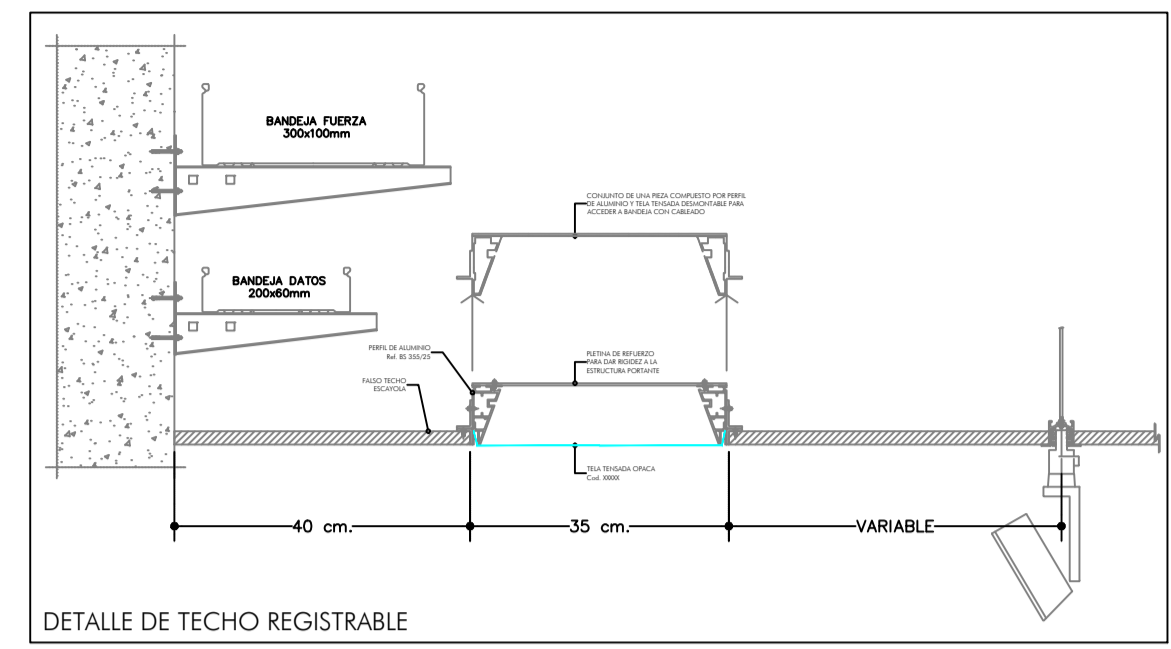

LEYENDA	
—	BANDEJA DE FUERZA
—	BANDEJA DE DATOS

VERSIÓN:	FECHA:	REVISADO POR:
2.4_Va	AGOSTO-2017	J. FERNANDO AGUIAR
2.4_Vb	AGOSTO-2017	J. FERNANDO AGUIAR

AGUIAR INGENIEROS

2.4

Peticionario:
CENTRO ATLÁNTICO DE ARTE MODERNO, S.A.
Situación:
C/ LOS BALCONES, Nº 9 y 11
T.M. LAS PALMAS DE G.C.
GRAN CANARIA
Ingeniero Industrial: JOSÉ FERNANDO AGUIAR PERERA/563

Delineante: MIGUEL ÁNGEL NARANJO DÉNIZ

PROYECTO DE ADECUACIÓN DEL CENTRO ATLÁNTICO DE ARTE MODERNO (CAAM) PARA LA REFORMA DE LA INSTALACIÓN DE CLIMATIZACIÓN

INSTALACIÓN ELÉCTRICA
TRAZADO DE BANDEJAS ELÉCTRICAS.
PLANTA PRIMERA.