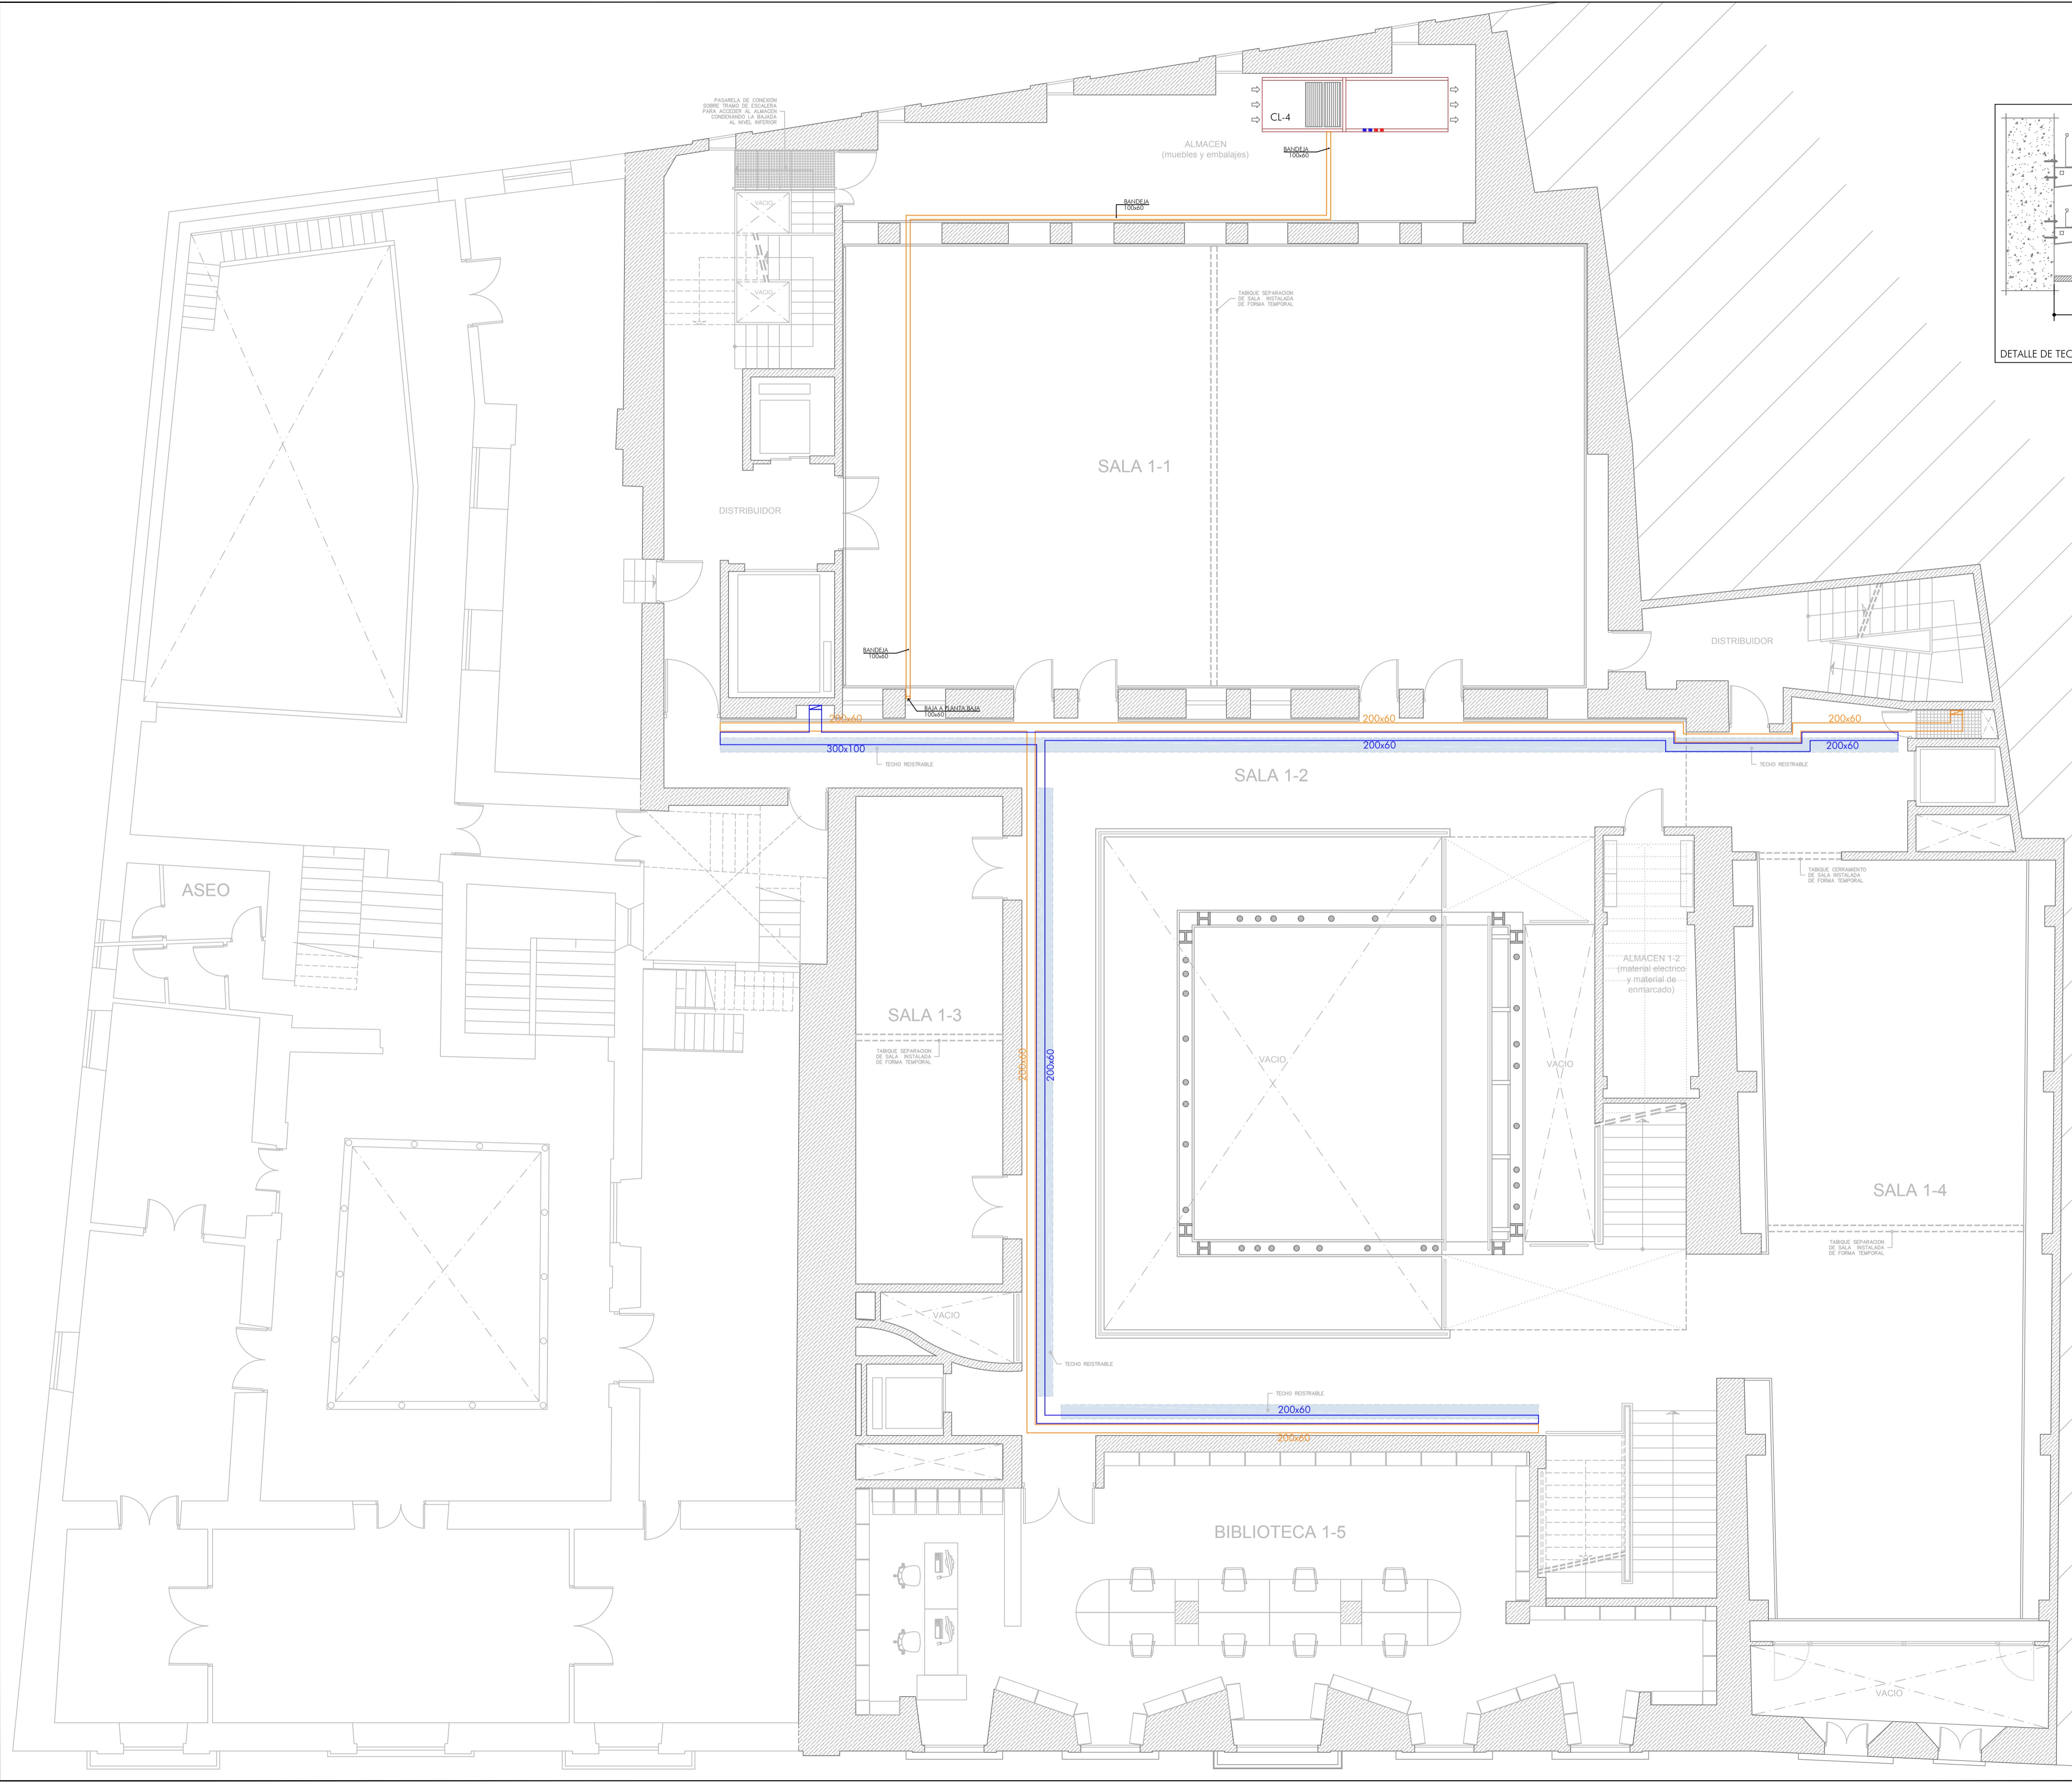

LEYENDA	
—	BANDEJA DE FUERZA
—	BANDEJA DE DATOS

VERSIÓN:	FECHA:	REVISADO POR:
2.4_Va	AGOSTO-2017	J. FERNANDO AGUIAR
2.4_Vb	AGOSTO-2017	J. FERNANDO AGUIAR

AGUIAR INGENIEROS

2.4

Peticionario:
CENTRO ATLÁNTICO DE ARTE MODERNO, S.A.
Situación:
C/ LOS BALCONES, Nº 9 y 11
T.M. LAS PALMAS DE G.C.
GRAN CANARIA
Ingeniero Industrial: JOSÉ FERNANDO AGUIAR PERERA/563

Delineante: MIGUEL ÁNGEL NARANJO DÉNIZ

PROYECTO DE ADECUACIÓN DEL CENTRO ATLÁNTICO DE ARTE MODERNO (CAAM) PARA LA REFORMA DE LA INSTALACIÓN DE CLIMATIZACIÓN

INSTALACIÓN ELÉCTRICA
TRAZADO DE BANDEJAS ELÉCTRICAS.
PLANTA PRIMERA.