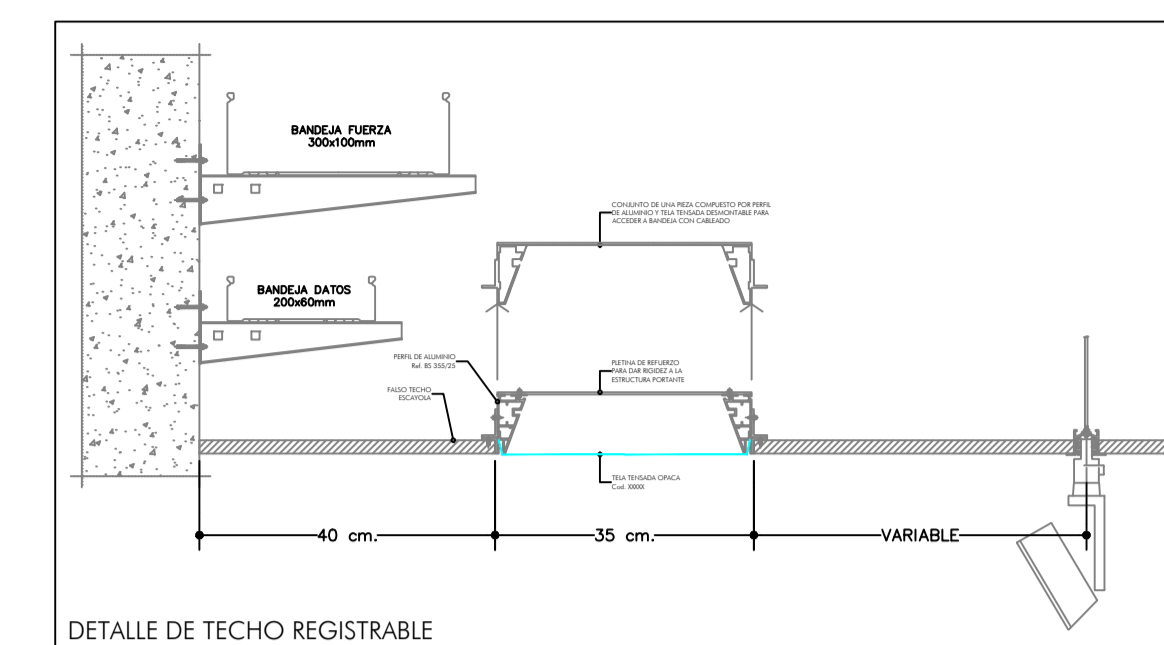

LEYENDA	
	BANDEJA DE FUERZA
	BANDEJA DE DATOS

VERSIÓN:	FECHA:	REVISADO POR:
22_Va	AGOSTO-2017	J. FERNANDO AGUIAR
22_Vb	AGOSTO-2017	J. FERNANDO AGUIAR

**AGUIAR  
INGENIEROS**

Peticionario  
CENTRO ATLÁNTICO  
DE ARTE MODERNO, S.A.  
Situación  
C/ LOS BALCONES, Nº 9 y 11  
T.M. LAS PALMAS DE G.C.  
GRAN CANARIA  
Ingeniero Industrial | JOSÉ FERNANDO AGUIAR PERERA/563

**2.2**

Delineante | MIGUEL ÁNGEL NARANJO DÉNIZ  
**PROYECTO DE ADECUACIÓN  
DEL CENTRO ATLÁNTICO DE  
ARTE MODERNO (CAAM)  
PARA LA REFORMA DE LA  
INSTALACIÓN DE CLIMATIZACIÓN**

INSTALACIÓN ELÉCTRICA  
TRAZADO DE BANDEJAS ELÉCTRICAS.  
PLANTA SÓTANO.