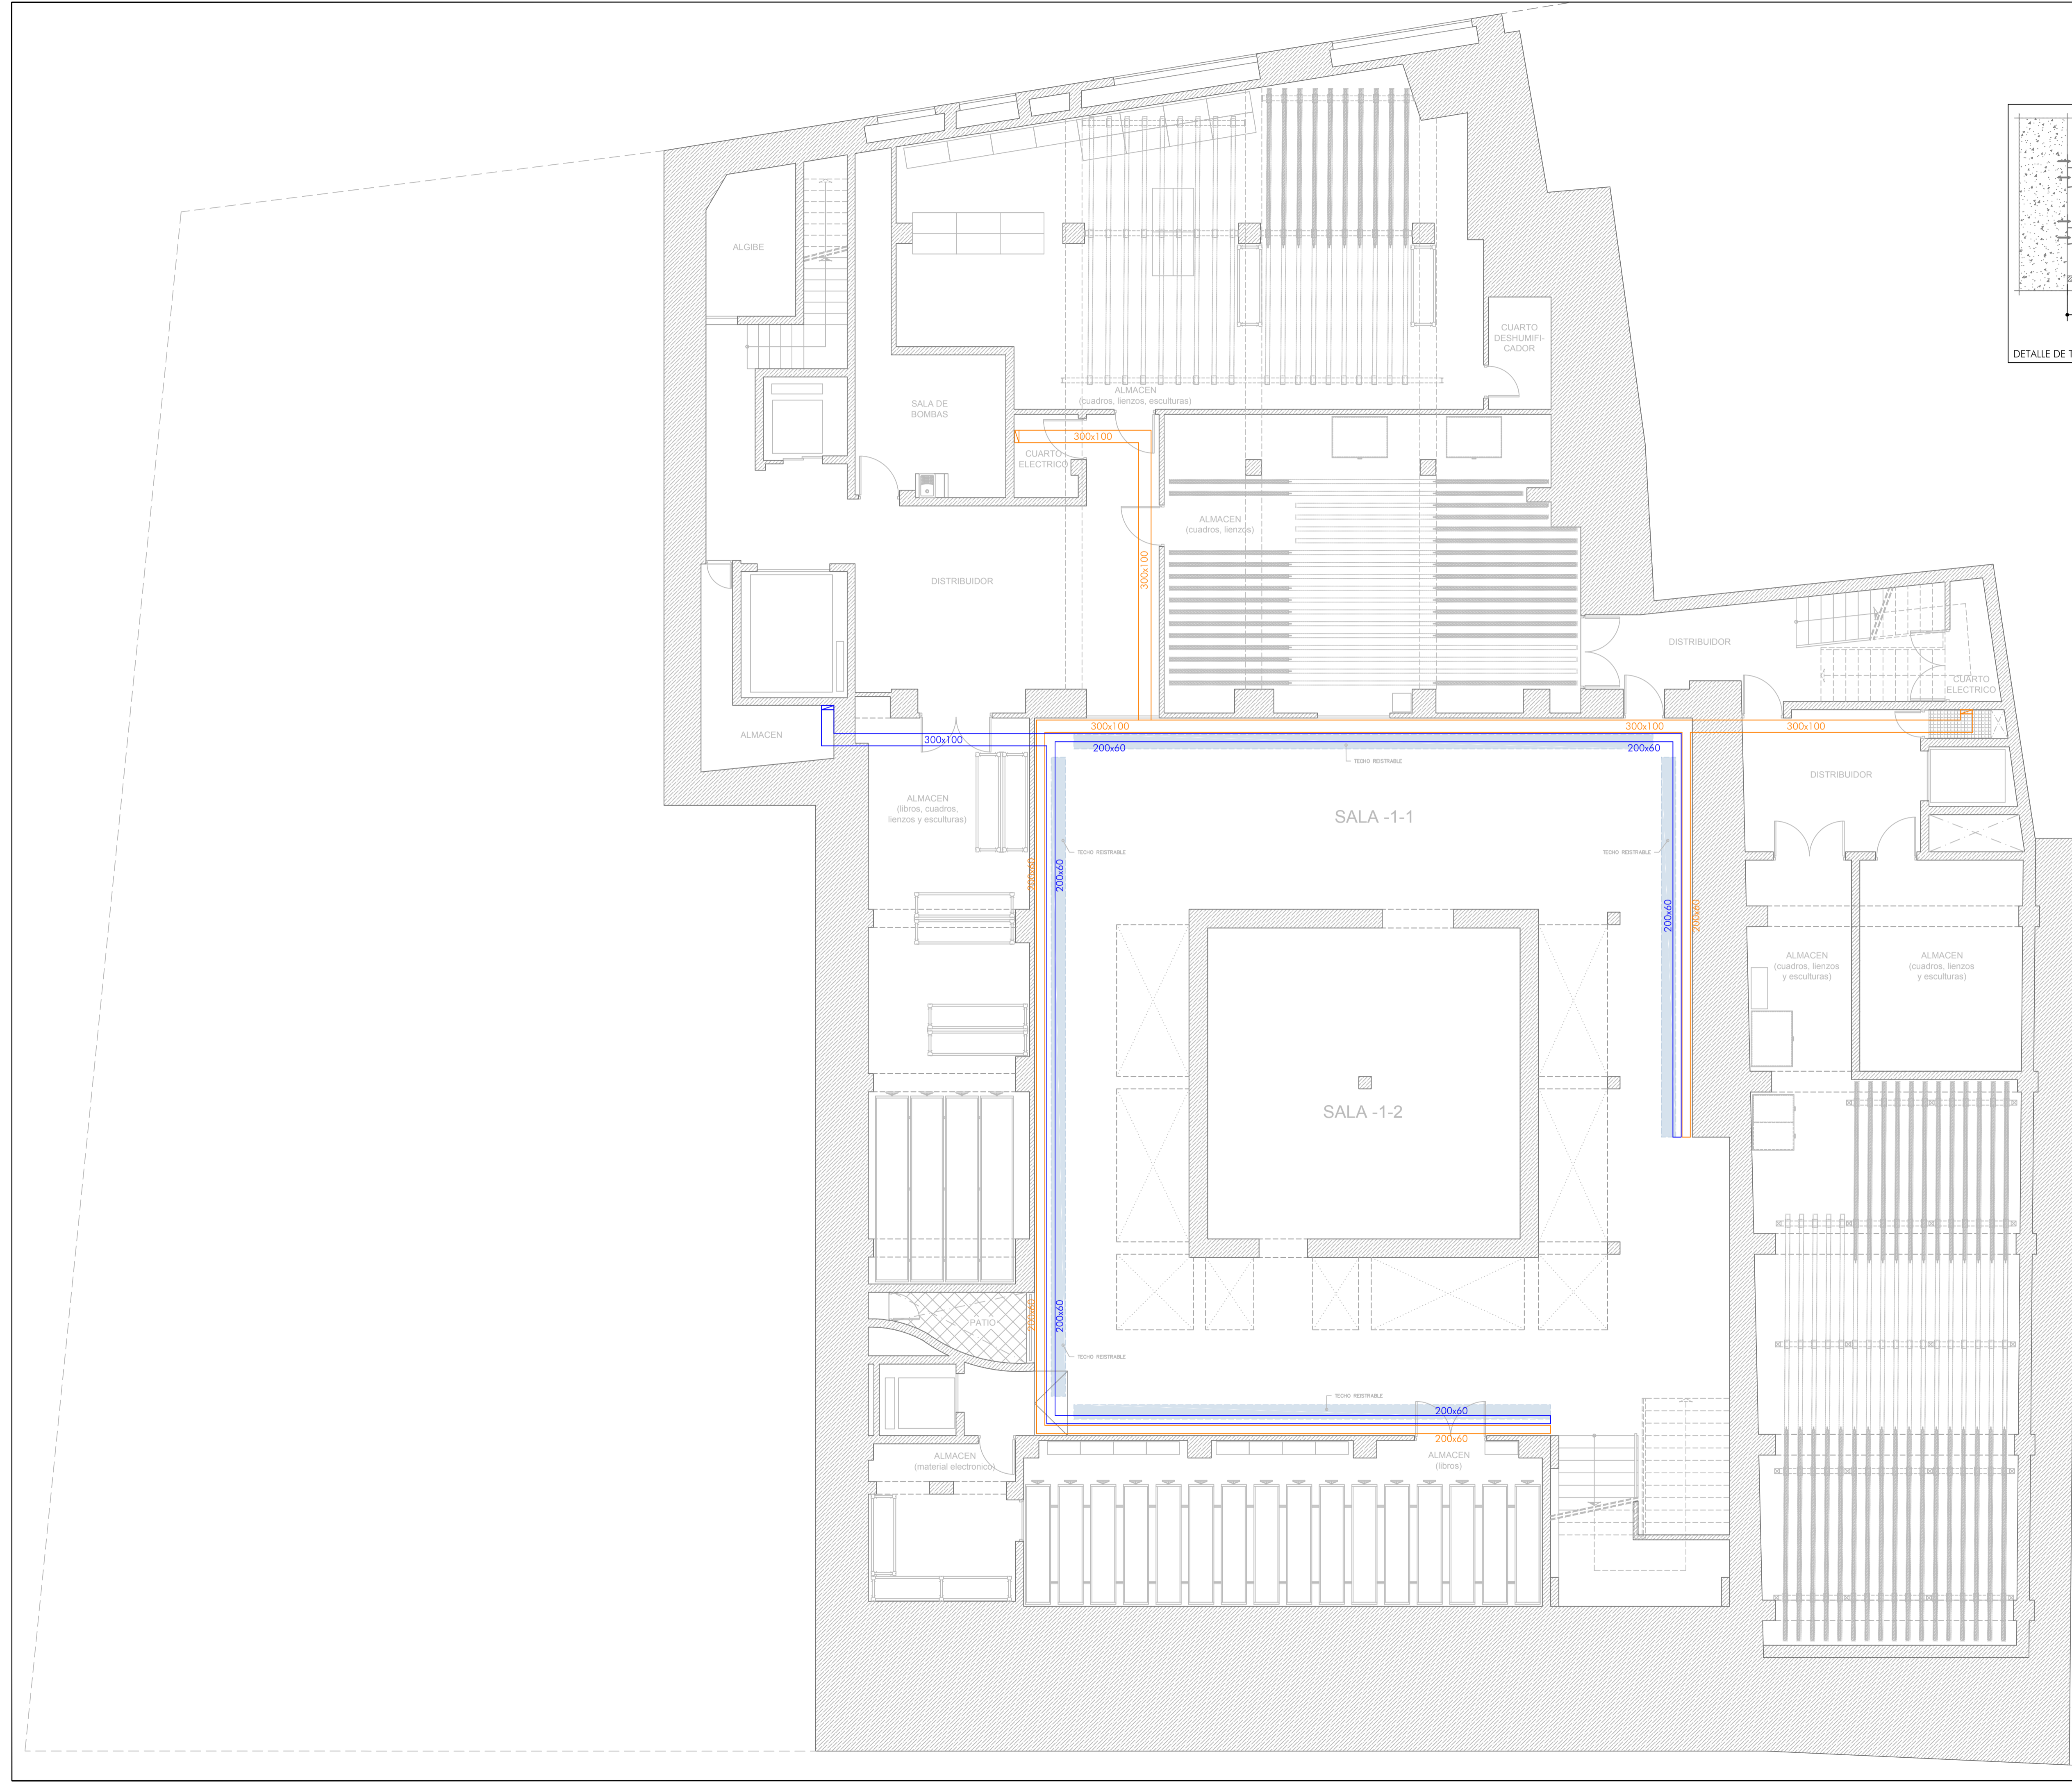

LEYENDA	
	BANDEJA DE FUERZA
	BANDEJA DE DATOS

VERSIÓN:	FECHA:	REVISADO POR:
22_Va	AGOSTO-2017	J. FERNANDO AGUIAR
22_Vb	AGOSTO-2017	J. FERNANDO AGUIAR

**AGUIAR  
INGENIEROS**

Peticionario  
CENTRO ATLÁNTICO  
DE ARTE MODERNO, S.A.  
Situación  
C/ LOS BALCONES, Nº 9 y 11  
T.M. LAS PALMAS DE G.C.  
GRAN CANARIA  
Ingeniero Industrial | JOSÉ FERNANDO AGUIAR PERERA/563

**2.2**

Delineante | MIGUEL ÁNGEL NARANJO DÉNIZ  
**PROYECTO DE ADECUACIÓN  
DEL CENTRO ATLÁNTICO DE  
ARTE MODERNO (CAAM)  
PARA LA REFORMA DE LA  
INSTALACIÓN DE CLIMATIZACIÓN**

INSTALACIÓN ELÉCTRICA  
TRAZADO DE BANDEJAS ELÉCTRICAS.  
PLANTA SÓTANO.